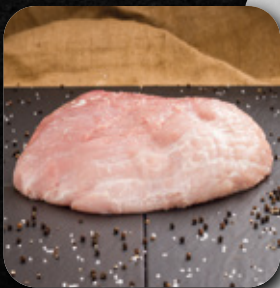

Kilogramm

STK 300-500g
 KRT ca. 10kg

11,49 €

448705
Schweine-Oberschale
 tiefkühl
 ohne Deckel

Kilogramm

PK ca. 1,5kg
 KRT ca. 12kg

6,90 €

473841
Schweine-Lachse
 frisch
 ohne Kette